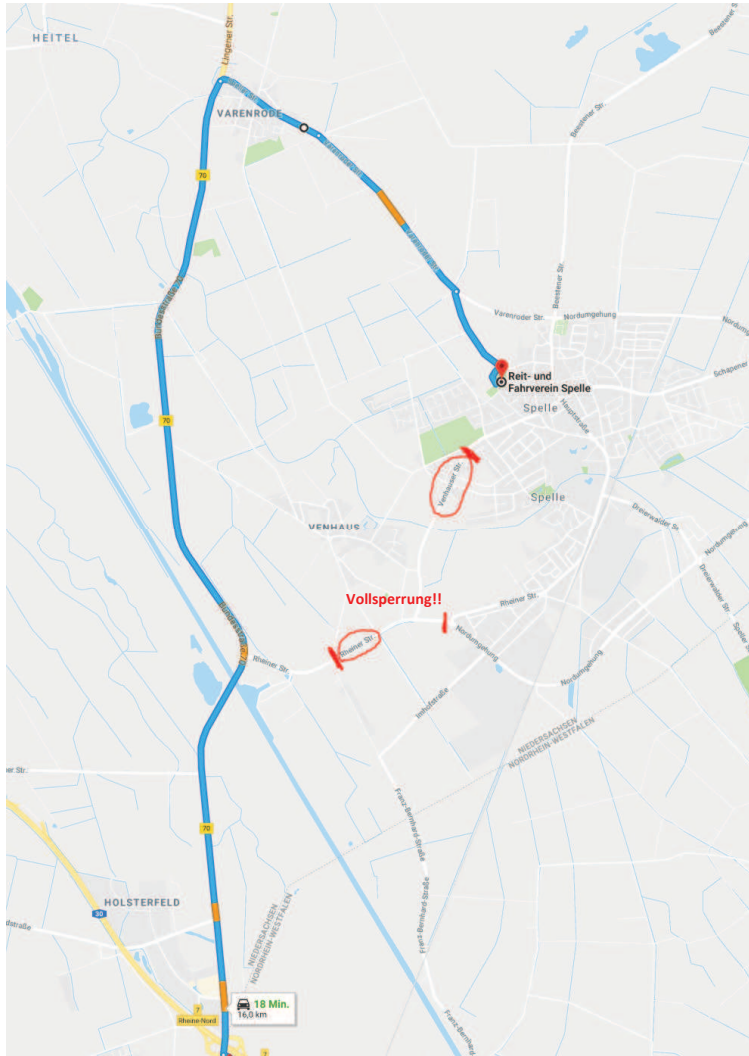

Der Reit- und Fahrverein Spelle wünscht allen Teilnehmern eine gute Anreise und viel Erfolg!

Anfahrt für Anhänger und Transporter zum Reit- und Fahrverein Spelle aus Richtung B70

Adresse für das Navi: Am Westermoor, 48480 Spelle